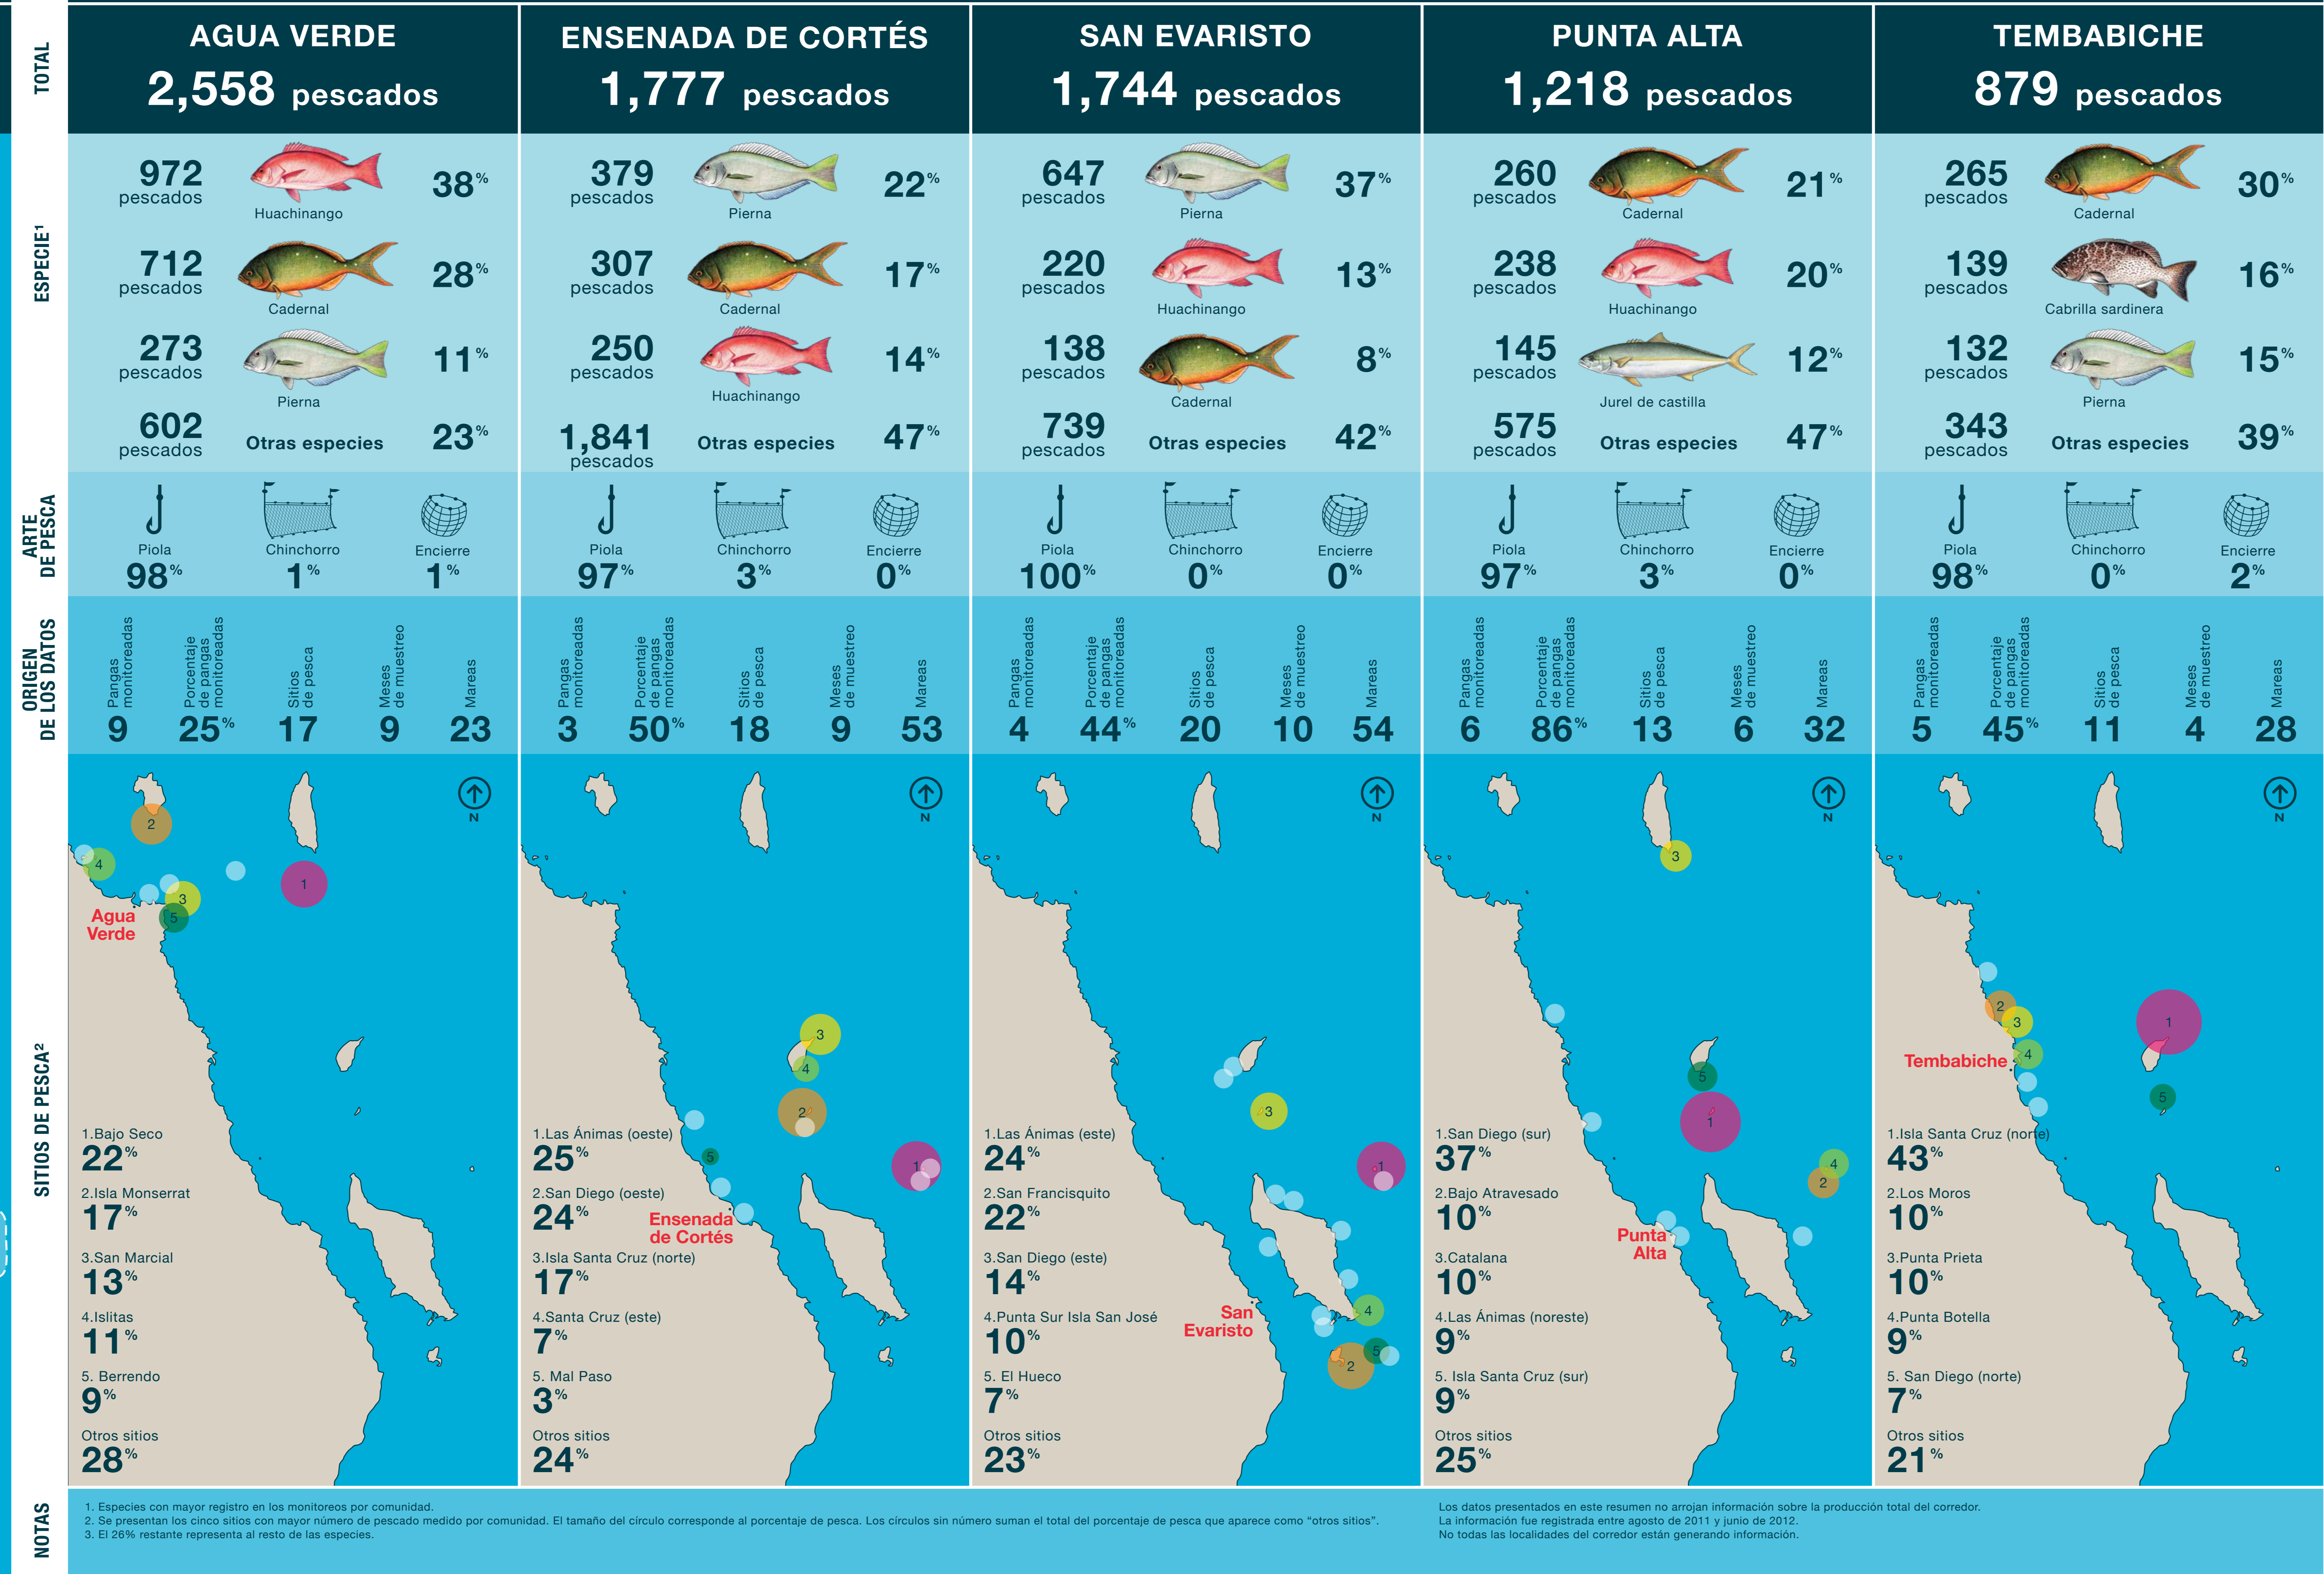

PESQUERÍA DE ESCAMA, B.C.S.

CORREDOR SAN COSME A PUNTA COYOTE

RESULTADOS DEL ESFUERZO DE MONITOREO DE CAPTURAS PESQUERAS

CAPTURA DE ESPECIES

TEMPORADA DE MONITOREO

MONITOREO PESQUERO EN EL CORREDOR SAN COSME A PUNTA COYOTE B.C.S.

Resultados del trabajo de técnicos pesqueros comunitarios 2011-2012

- TÉCNICOS PESQUEROS 2012**
- Amayrani León Encinas
 - Cristal León León
 - Daniel Cota Amador
 - Denyse Michelle León Amador
 - Deysi María León León
 - Félix Amador Amador
 - Iván Amador Amador
 - Jesús Humberto Castro Romero
 - Joaquín Álvarez Encinas
 - Joel Castro González
 - Marcelo Amador Cuevas
 - María Guadalupe León Álvarez
 - Mariely Álvarez León
 - Modesto Higuera Castro
 - Narciso Romero Navarro
 - Oralia Estrada González