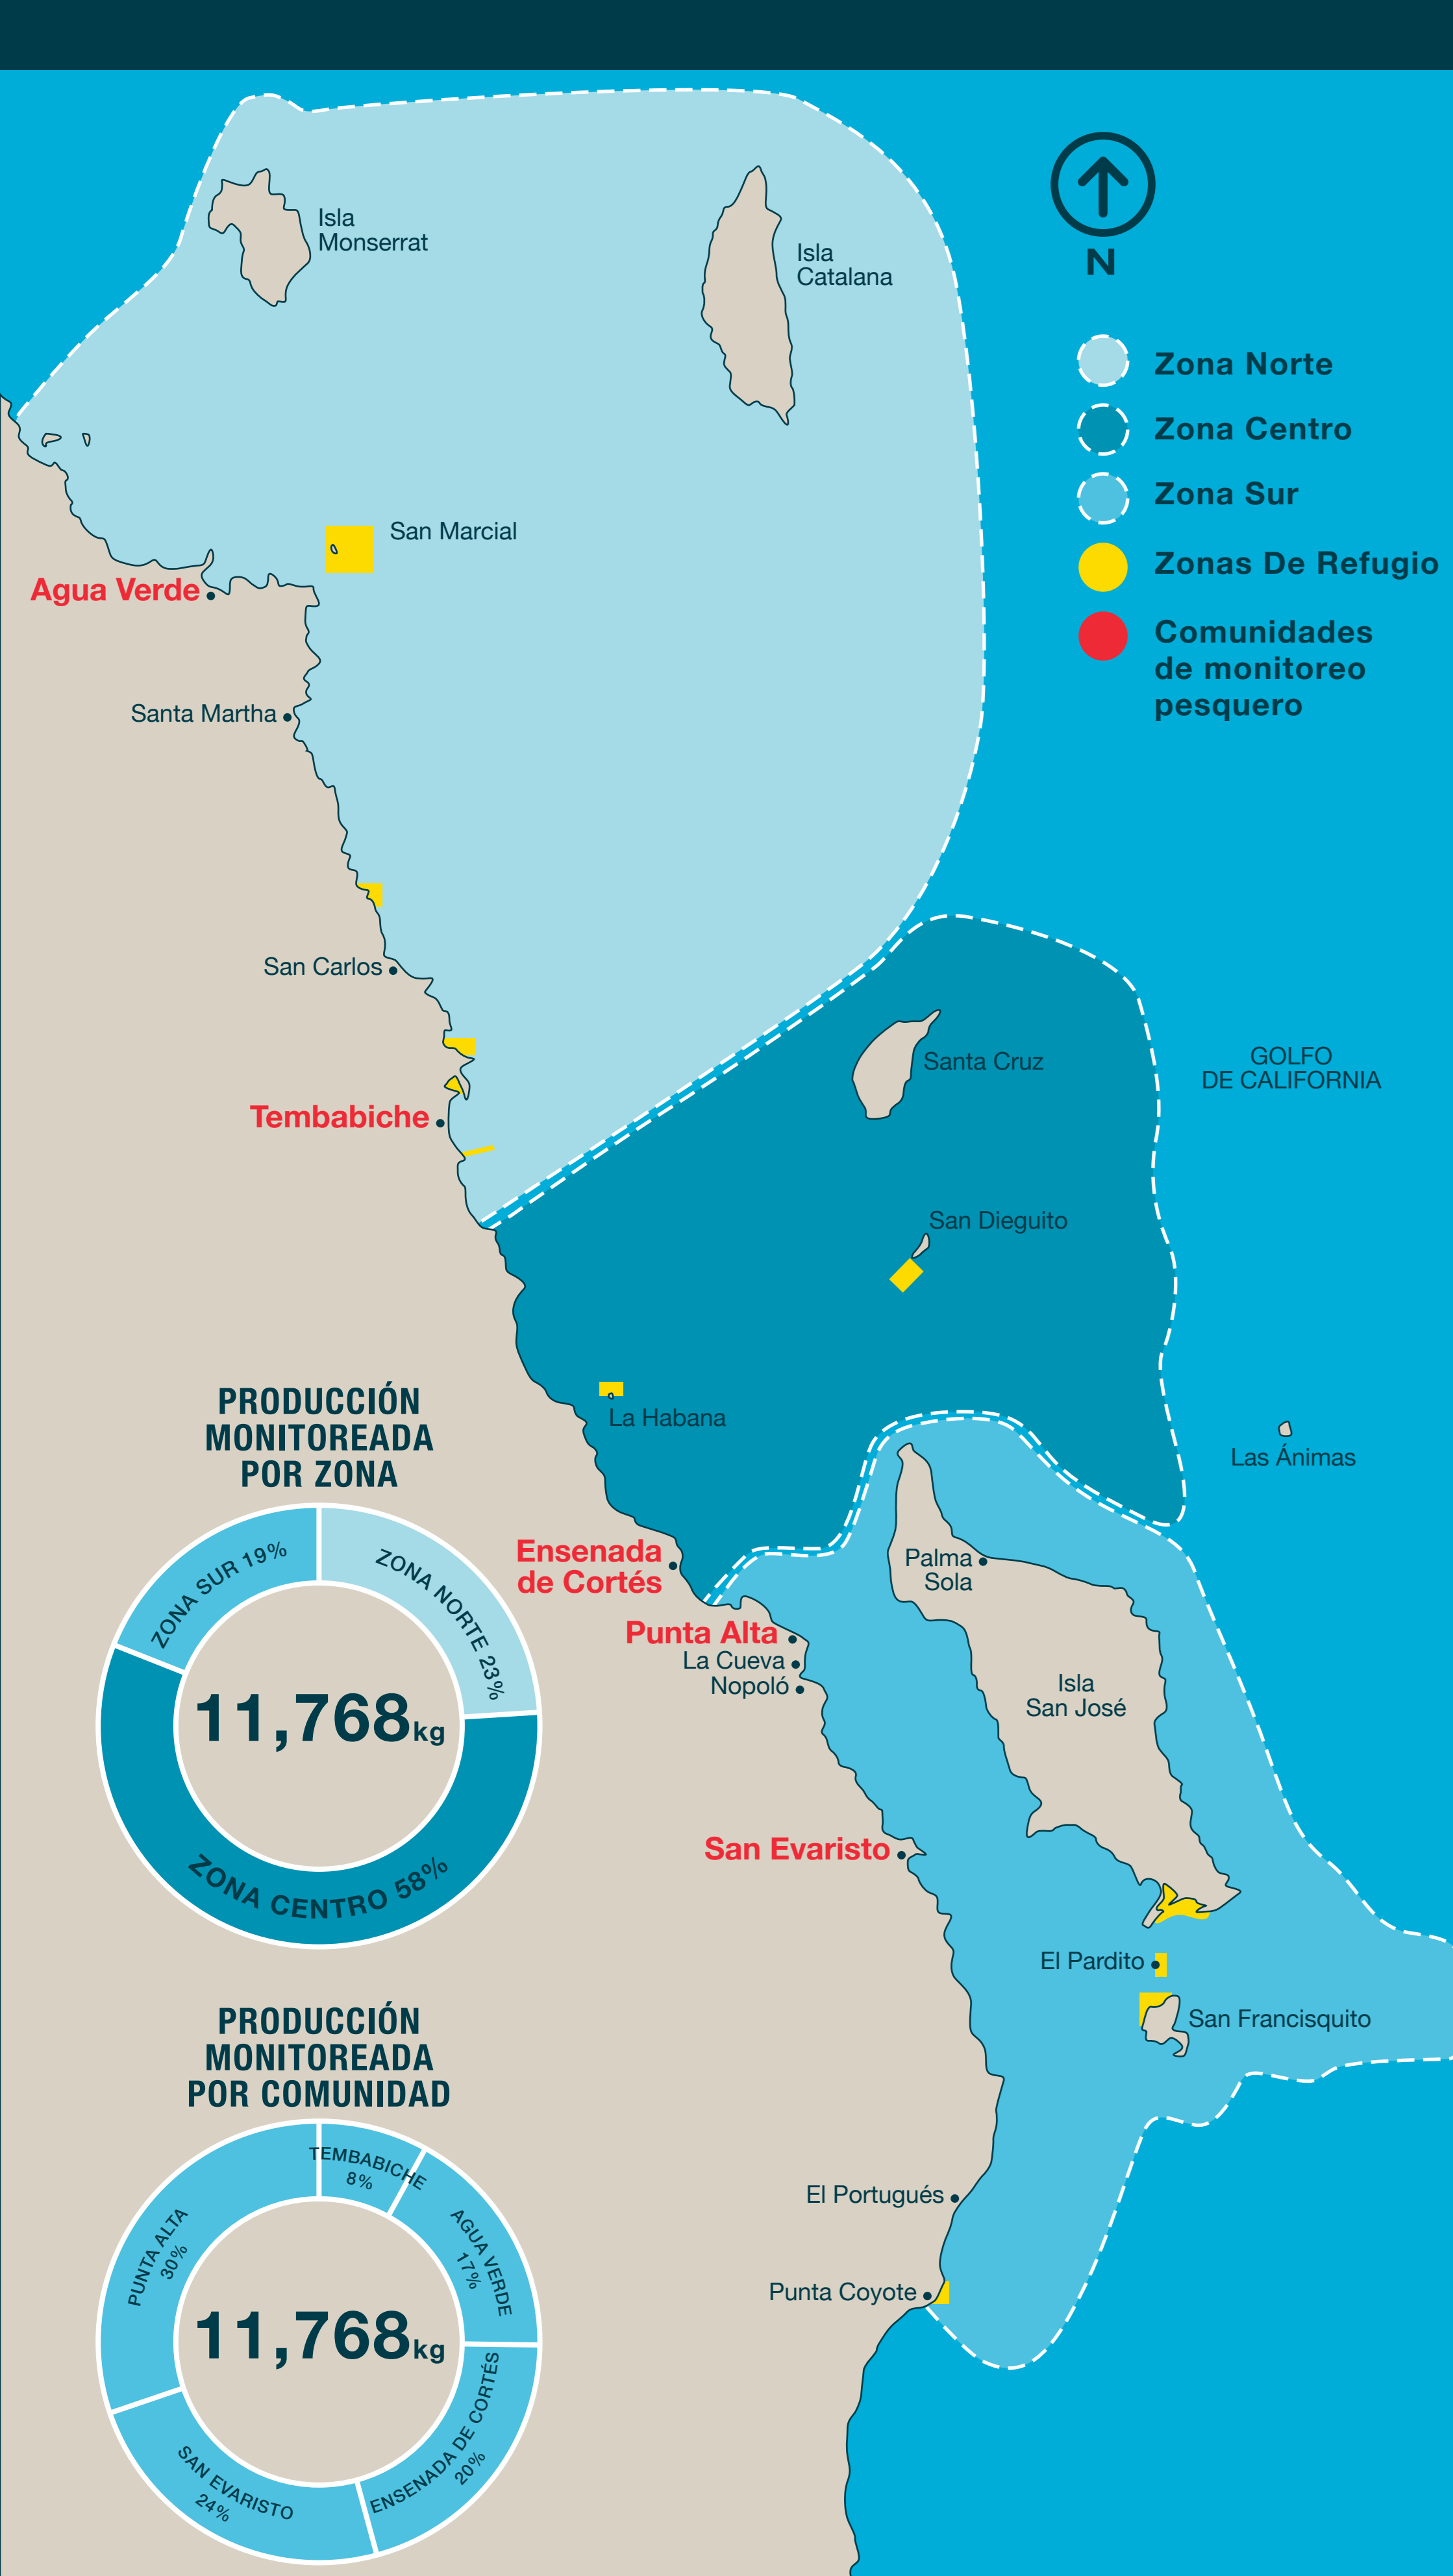

PESQUERÍA DE ESCAMA, B.C.S.

CORREDOR SAN COSME A PUNTA COYOTE

RESULTADOS DEL ESFUERZO DE MONITOREO DE CAPTURAS PESQUERAS

CAPTURA DE ESPECIES

TEMPORADA DE MONITOREO

MONITOREO PESQUERO EN EL CORREDOR SAN COSME A PUNTA COYOTE B.C.S.

Resultados del trabajo de técnicos pesqueros comunitarios 2011-2012

- TÉCNICOS PESQUEROS 2012**
- Amayrani León Encinas
 - Cristal León León
 - Daniel Cota Amador
 - Denyse Michelle León Amador
 - Deysi María León León
 - Félix Amador Amador
 - Iván Amador Amador
 - Jesús Humberto Castro Romero
 - Joaquín Álvarez Encinas
 - Joel Castro González
 - Marcelo Amador Cuevas
 - María Guadalupe León Álvarez
 - Mariely Álvarez León
 - Modesto Higuera Castro
 - Narciso Romero Navarro
 - Oralia Estrada González