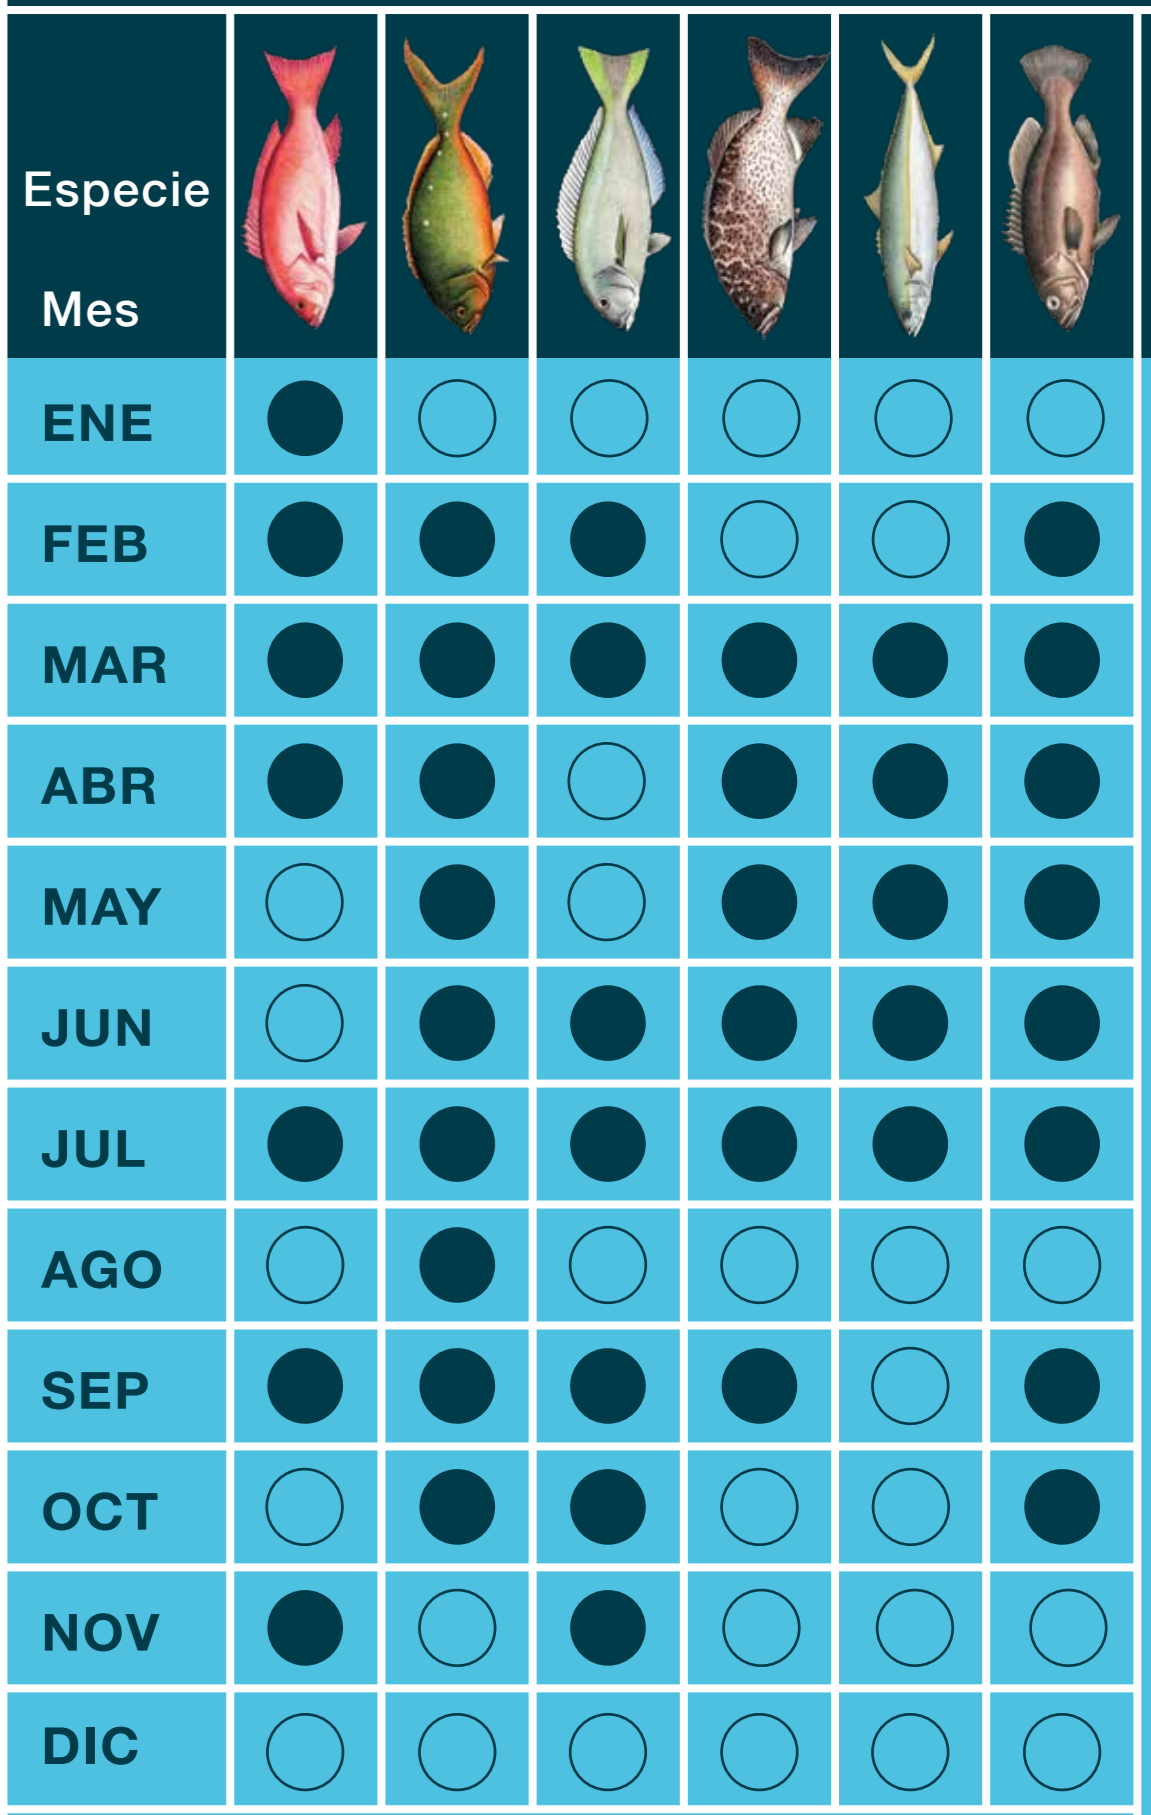

PESQUERÍA DE ESCAMA, B.C.S.

CORREDOR SAN COSME A PUNTA COYOTE

RESULTADOS DEL ESFUERZO DE MONITOREO DE CAPTURAS PESQUERAS

CAPTURA DE ESPECIES

TEMPORADA DE MONITOREO

MONITOREO PESQUERO EN EL CORREDOR SAN COSME A PUNTA COYOTE B.C.S.

Resultados del trabajo de técnicos pesqueros comunitarios 2011-2012

- TÉCNICOS PESQUEROS 2012**
- Amayrani León Encinas
 - Cristal León León
 - Daniel Cota Amador
 - Denyse Michelle León Amador
 - Deysi María León León
 - Félix Amador Amador
 - Iván Amador Amador
 - Jesús Humberto Castro Romero
 - Joaquín Álvarez Encinas
 - Joel Castro González
 - Marcelo Amador Cuevas
 - María Guadalupe León Álvarez
 - Mariely Álvarez León
 - Modesto Higuera Castro
 - Narciso Romero Navarro
 - Oralia Estrada González