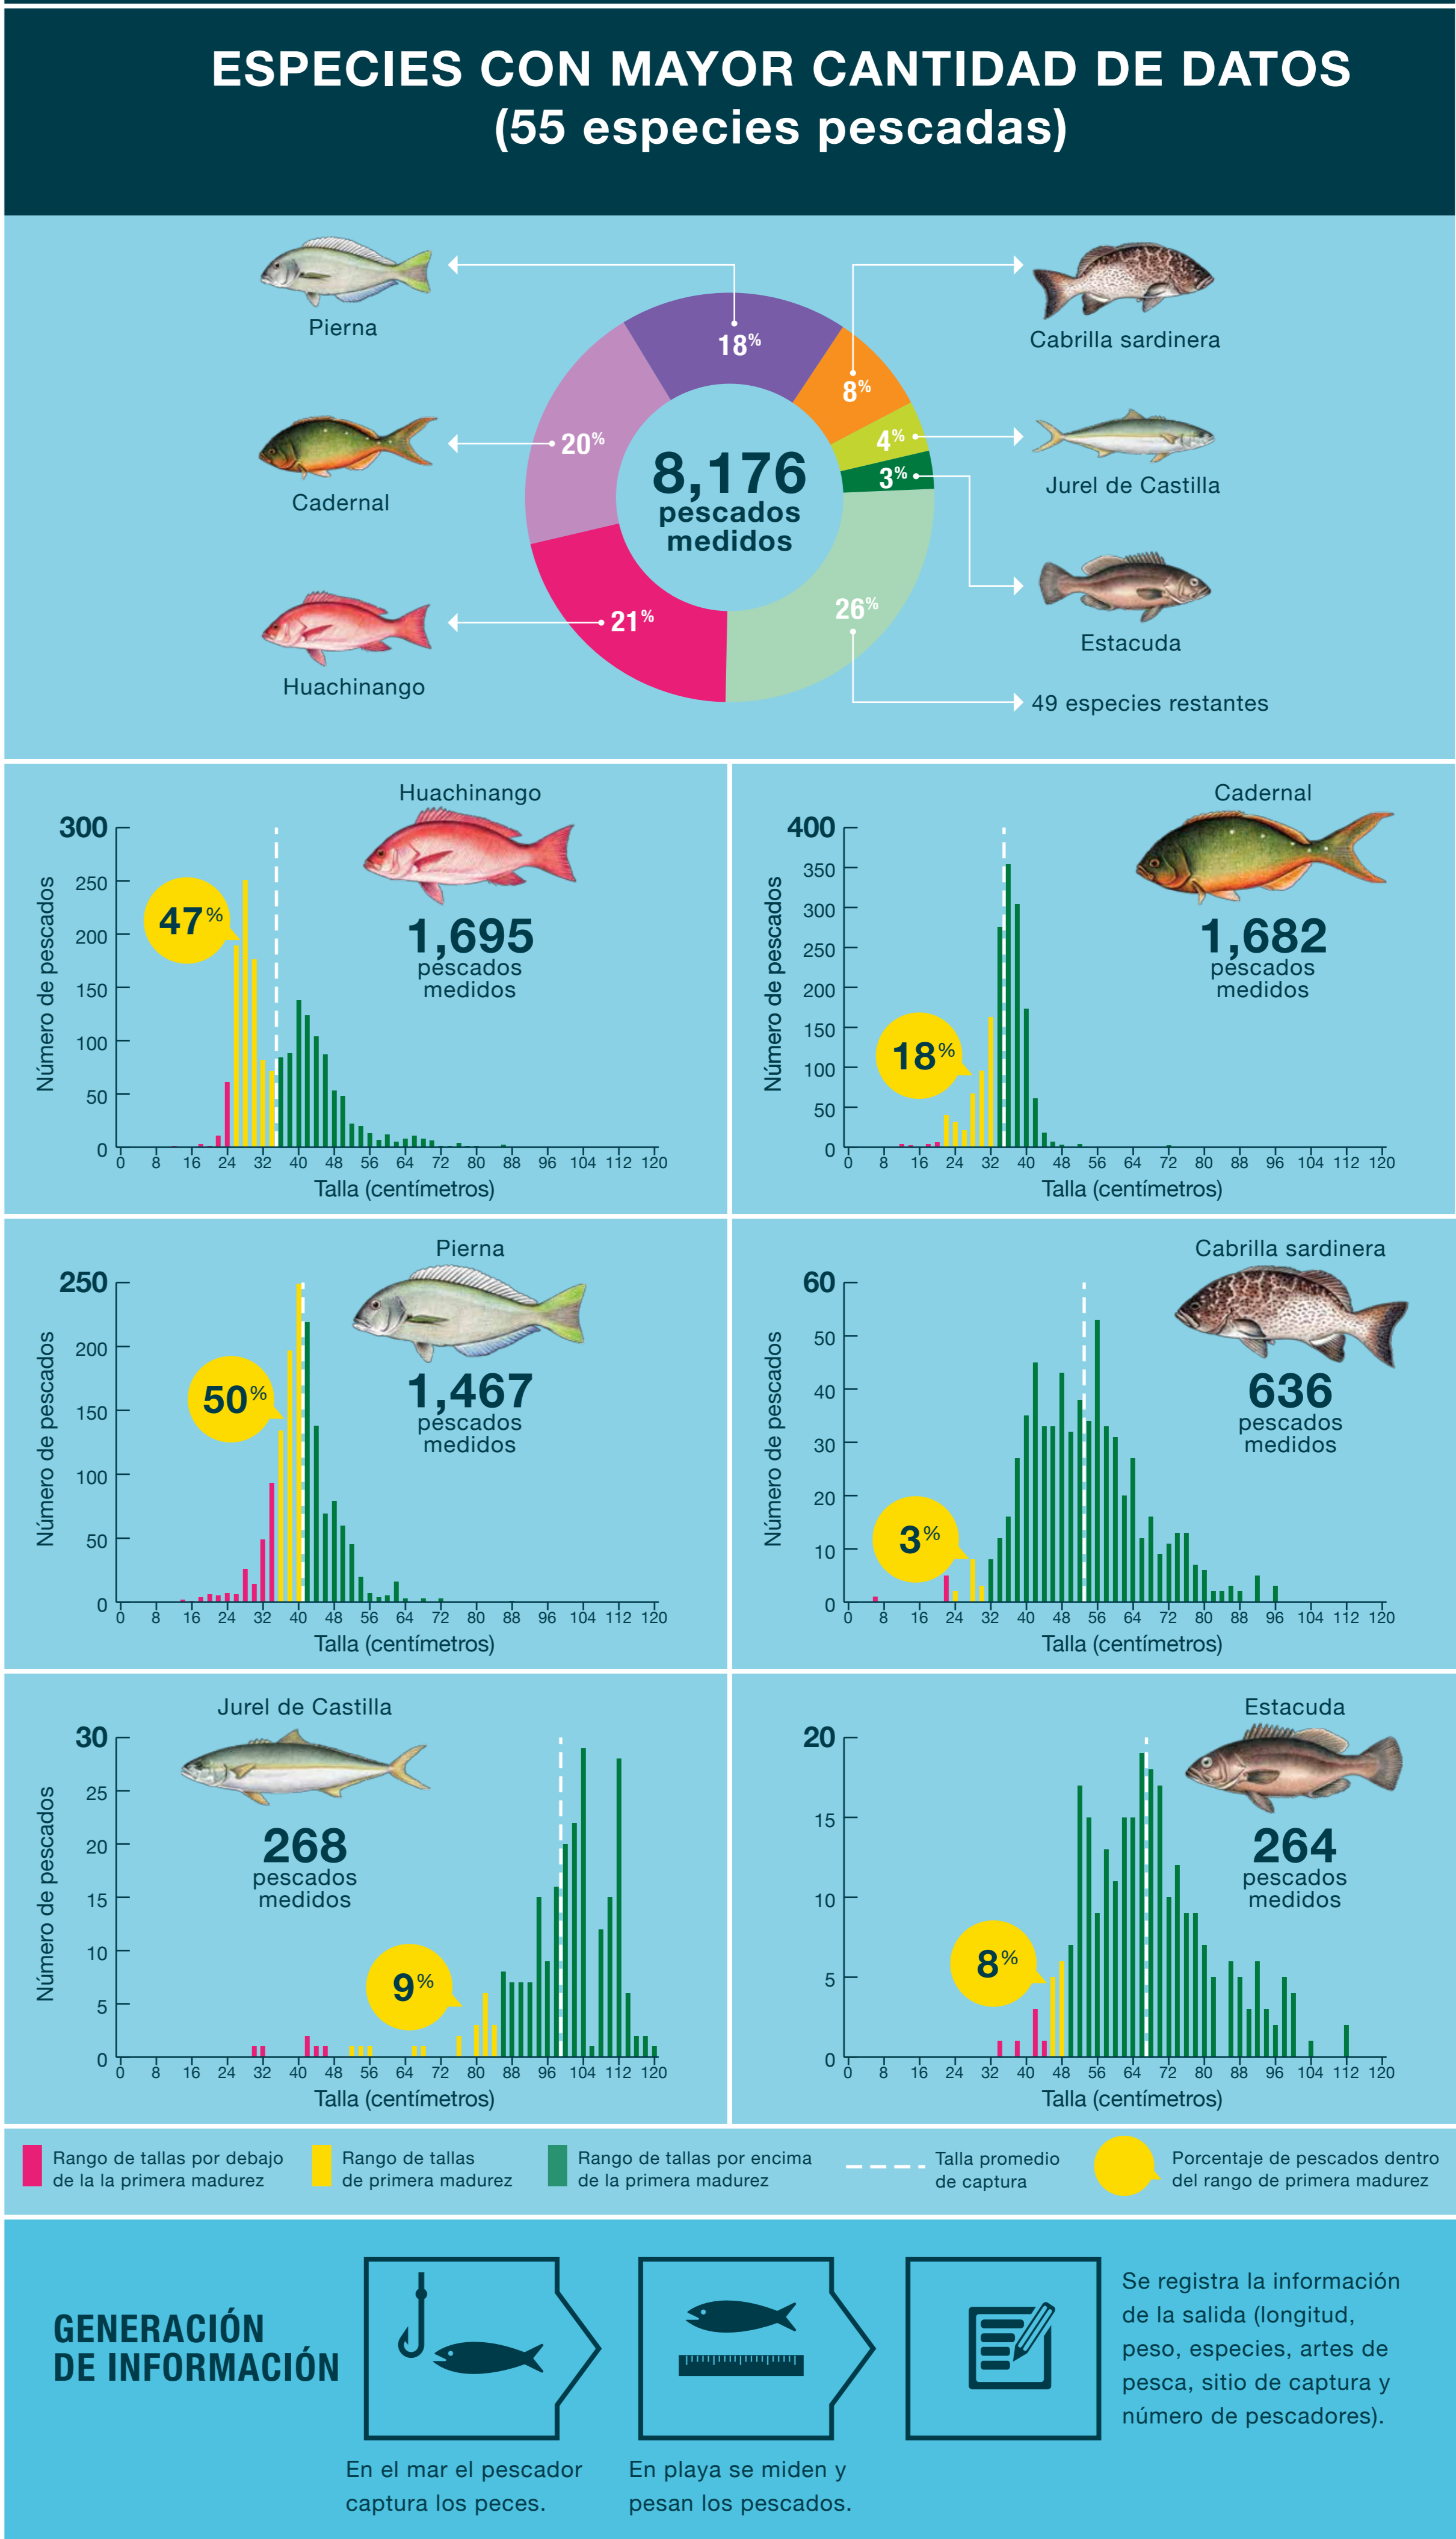

PESQUERÍA DE ESCAMA, B.C.S.

CORREDOR SAN COSME A PUNTA COYOTE

RESULTADOS DEL ESFUERZO DE MONITOREO DE CAPTURAS PESQUERAS

CAPTURA DE ESPECIES

TEMPORADA DE MONITOREO

MONITOREO PESQUERO EN EL CORREDOR SAN COSME A PUNTA COYOTE B.C.S.

Resultados del trabajo de técnicos pesqueros comunitarios 2011-2012

- TÉCNICOS PESQUEROS 2012**
- Amayrani León Encinas
 - Cristal León León
 - Daniel Cota Amador
 - Denyse Michelle León Amador
 - Deysi María León León
 - Félix Amador Amador
 - Iván Amador Amador
 - Jesús Humberto Castro Romero
 - Joaquín Álvarez Encinas
 - Joel Castro González
 - Marcelo Amador Cuevas
 - María Guadalupe León Álvarez
 - Mariely Álvarez León
 - Modesto Higuera Castro
 - Narciso Romero Navarro
 - Oralia Estrada González